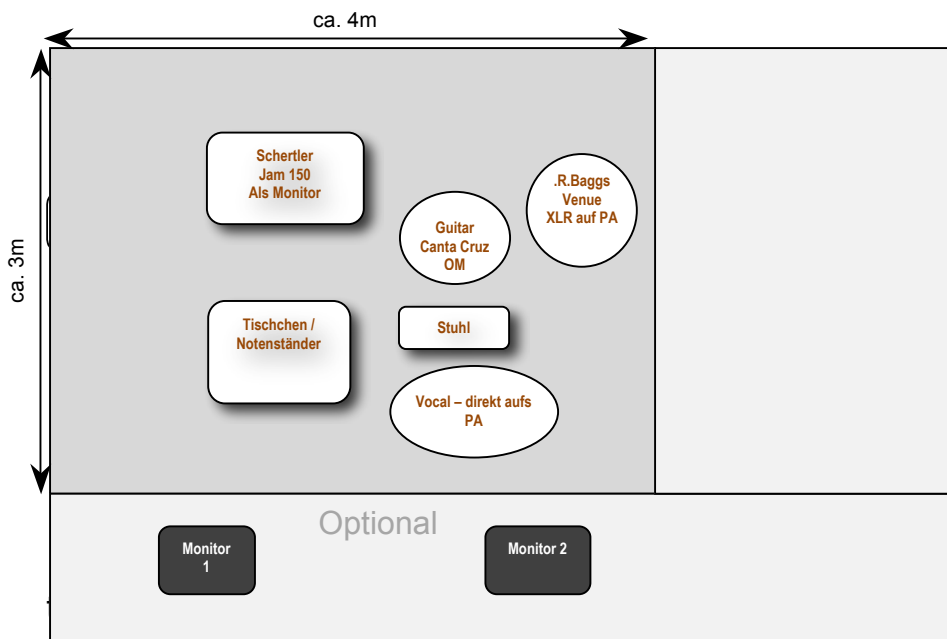

Stageplan / Rider

Band: Christoph Bürgin Solo
Kontakt Technik: Christoph Bürgin 0041 79 242 75 20
info@christophbuergin.ch

Auflistung des benötigten Materials:

- **Stromanschluss** CH oder D - Adapter vorhanden
- **Notenständer**
- **Mikrofonständer**
- **Stuhl**
- **XLR D.I. Output** falls ein PA vorhanden